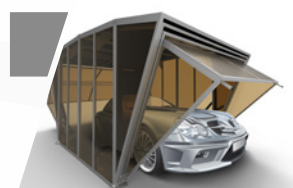

INFINITE COMBINAZIONI DI COLORI