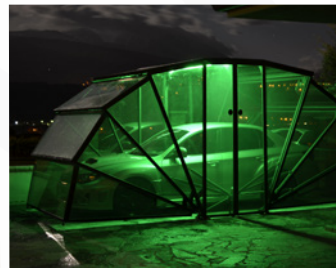

Kit led strip con dispositivo cambia colore.