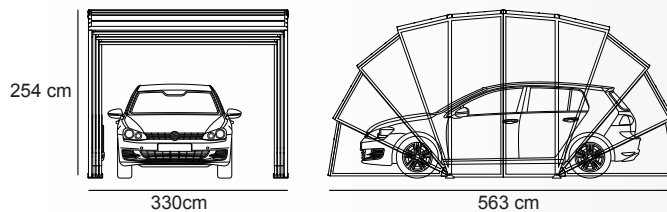

S GAZEBOX

Esempio con: Volkswagen Golf VII