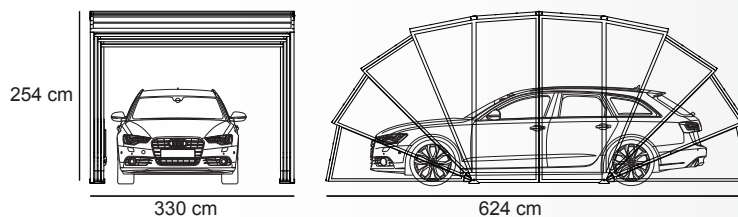

M GAZEBOX

Esempio con: Audi A6 Avant