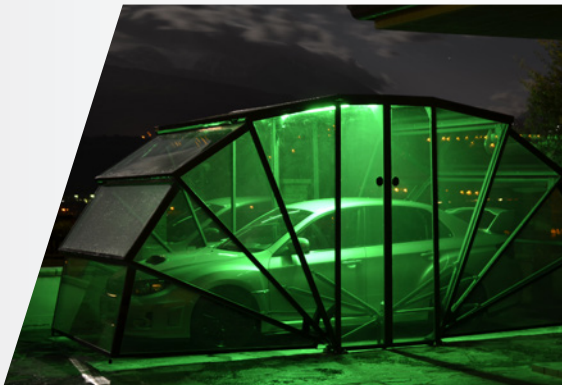

## PERCHÉ GAZEBOX

- Più' utilizzi in una sola copertura.
- Non necessita di particolari permessi.
- Speciali pannelli con protezione UV.
- Auto-ventilato non accumula calore.
- Protegge dal sole e intemperie.
- Resistente a vento, neve e grandine.
- Protegge da animali e volatili.
- Design esclusivo.
- Struttura durevole nel tempo.
- Facile da installare, rimuovere, spostare.
- Prezzo competitivo.
- Ingombro minimo.
- Ulteriore protezione dal furto.
- Durante la pioggia non accumula acqua come nel caso di teloni o pvc.
- Struttura rimovibile.
- Ancoraggio rapido al suolo.
- Regolazione indipendente dei ventagli.
- Richiudibile elettricamente con sistema certificato ed esclusivo.
- Telecomando "uomo presente" e segnale acustico/luminoso conforme con le norme vigenti.
- Struttura in ferro zincato e verniciatura a polvere per una lunga durata nel tempo.
- Infinite personalizzazioni con pellicole Wrapping per rendere Gazebox® ancora più esclusivo.

Non accumula calore, le aperture poste fra ogni ventaglio lasciano circolare l'aria.

Il Gazebox è progettato per resistere a vento forte.

Protegge la vernice e le componenti in plastica dell'auto dall'invecchiamento causato da pioggia acida, forti sbalzi termici, vento, raggi UV, ecc..

Protegge in modo efficace la vostra auto da graffi, urti, furto, grandine, caduta di oggetti, ecc, risparmiando tempo e denaro.

Il Gazebox è progettato per sopportare grossi carichi di neve.

Tagli di tempo per riscaldare il veicolo in inverno e per raffreddarlo in estate, si riduce il consumo di carburante. Protegge dallo sporco e riduce quindi la necessità di lavare l'auto frequentemente.

# L GAZEBOX

*Esempio con: Range Rover Classic*

Infinite personalizzazioni con **effetto legno, carbonio, alluminio, pelle ecc.**

Protegge la vostra auto con stile.

Scegli il **colore** che preferisci, **luci a led** regolabili in colore e intensità